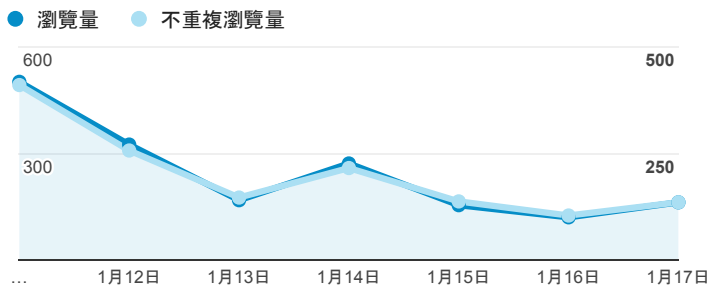

報表02_流量

2016年1月11日 - 2016年1月17日

瀏覽量和文件內容載入時間 (毫秒)

瀏覽量和造訪

瀏覽量和不重複瀏覽量

造訪和新造訪率 (依 服務供應商 分組)

服務供應商	工作階段	瀏覽量
taipei taiwan	613	776
tamkang university	164	234
taiwan fixed network co. ltd.	59	146
tfn media co. ltd.	59	138
panchiao taipei hsien taiwan	56	63
taiwan mobile co. ltd.	32	33
kbro co. ltd.	23	73
mobile business group	21	23
chunghwa telecom data communication business group	18	21
(not set)	15	17

造訪和瀏覽量 (依 分享網址 分組)

分享網址	工作階段	瀏覽量
eportfolio.tku.edu.tw/	795	1,071
ep.tku.edu.tw/index_detail_share.aspx?id=537C19E76E8126BF	141	148
ep.tku.edu.tw/index_detail_share.aspx?id=0857AE920B259F8E	64	68
eportfolio.tku.edu.tw/tkustudentlink.aspx	11	11
eportfolio.tku.edu.tw/index_detail.aspx?category=52&srv=3	10	14
eportfolio.tku.edu.tw/index_detail.aspx?category=8&srv=3	10	14
eportfolio.tku.edu.tw/index_detail.aspx?category=17&srv=3	9	11
eportfolio.tku.edu.tw/index_service.aspx?srv=1	6	7
ep.tku.edu.tw/index_detail_share.aspx?id=4EA80D5FA1DF44D3	5	5
ep.tku.edu.tw/	4	31