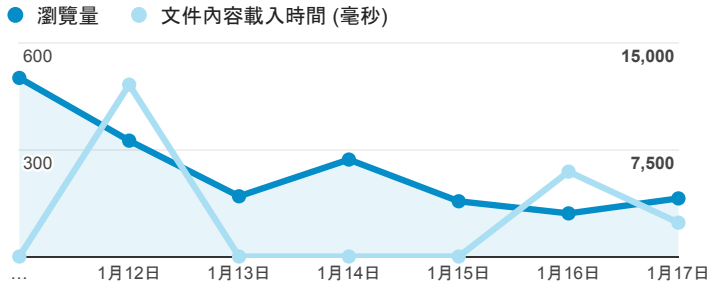

報表02_流量

2016年1月11日 - 2016年1月17日

瀏覽量和文件內容載入時間 (毫秒)

瀏覽量和造訪

瀏覽量和不重複瀏覽量

造訪和新造訪率 (依 服務供應商 分組)

服務供應商	工作階段	瀏覽量
taipei taiwan	613	776
tamkang university	164	234
taiwan fixed network co. ltd.	59	146
tfn media co. ltd.	59	138
panchiao taipei hsien taiwan	56	63
taiwan mobile co. ltd.	32	33
kbro co. ltd.	23	73
mobile business group	21	23
chunghwa telecom data communication business group	18	21
(not set)	15	17

造訪和瀏覽量 (依 分享網址 分組)

分享網址	工作階段	瀏覽量
eportfolio.tku.edu.tw/	795	1,071
ep.tku.edu.tw/index_detail_share.aspx?id=537C19E76E8126BF	141	148
ep.tku.edu.tw/index_detail_share.aspx?id=0857AE920B259F8E	64	68
eportfolio.tku.edu.tw/tkustudentlink.aspx	11	11
eportfolio.tku.edu.tw/index_detail.aspx?category=52&srv=3	10	14
eportfolio.tku.edu.tw/index_detail.aspx?category=8&srv=3	10	14
eportfolio.tku.edu.tw/index_detail.aspx?category=17&srv=3	9	11
eportfolio.tku.edu.tw/index_service.aspx?srv=1	6	7
ep.tku.edu.tw/index_detail_share.aspx?id=4EA80D5FA1DF44D3	5	5
ep.tku.edu.tw/	4	31