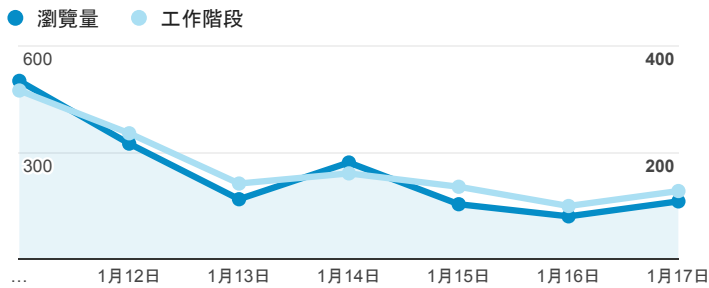

報表02_流量

2016年1月11日 - 2016年1月17日

瀏覽量和文件內容載入時間 (毫秒)

瀏覽量和造訪

瀏覽量和不重複瀏覽量

造訪和新造訪率 (依 服務供應商 分組)

服務供應商	工作階段	瀏覽量
taipei taiwan	613	776
tamkang university	164	234
taiwan fixed network co. ltd.	59	146
tfn media co. ltd.	59	138
panchiao taipei hsien taiwan	56	63
taiwan mobile co. ltd.	32	33
kbro co. ltd.	23	73
mobile business group	21	23
chunghwa telecom data communication business group	18	21
(not set)	15	17

造訪和瀏覽量 (依 分享網址 分組)

分享網址	工作階段	瀏覽量
eportfolio.tku.edu.tw/	795	1,071
ep.tku.edu.tw/index_detail_share.aspx?id=537C19E76E8126BF	141	148
ep.tku.edu.tw/index_detail_share.aspx?id=0857AE920B259F8E	64	68
eportfolio.tku.edu.tw/tkustudentlink.aspx	11	11
eportfolio.tku.edu.tw/index_detail.aspx?category=52&srv=3	10	14
eportfolio.tku.edu.tw/index_detail.aspx?category=8&srv=3	10	14
eportfolio.tku.edu.tw/index_detail.aspx?category=17&srv=3	9	11
eportfolio.tku.edu.tw/index_service.aspx?srv=1	6	7
ep.tku.edu.tw/index_detail_share.aspx?id=4EA80D5FA1DF44D3	5	5
ep.tku.edu.tw/	4	31